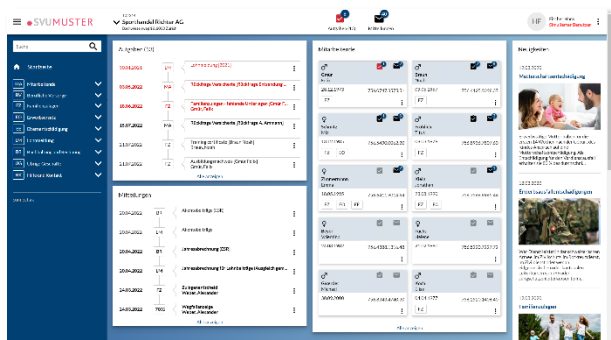

La panvica sul cammino digitale!

Verrà ampliato il portale elettronico per clienti *connect*

In questi ultimi anni, la Panvica ha sfruttato solo parzialmente le opportunità offerte dalle tecnologie digitali.

Con il progetto interno "Optima", intendiamo tra l'altro aumentare in modo significativo l'utilizzo del nostro portale online *connect*.

Tramite *connect* è possibile gestire quasi tutte le attività amministrative nei settori AVS, CAF, IPG e previdenza professionale senza il cartaceo. Grazie alla posta elettronica riceverete tempestivamente tutti i documenti rilevanti, e potrete consultarli in qualsiasi momento tramite *connect*. Vedi anche il [video informativo](#).

La diffusione di *connect* è pianificata in 3 fasi:

1) Ottimizzazione

In questa fase, sia la connessione stessa che le transazioni amministrative all'interno della Panvica verranno ottimizzate con alcuni soci selezionati.