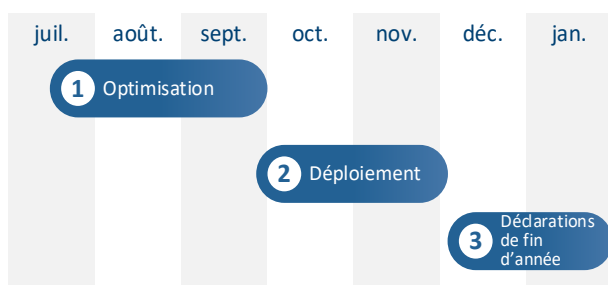

1) Optimisation

Durant cette phase, il s’agit d’optimiser *connect* ainsi que le traitement administratif au sein de la caisse même en collaboration avec quelques membres sélectionnés à cet effet.

2) Déploiement

Probablement fin septembre, nous vous inviterons à régler vos tâches en cours de l’année via *connect*. Il s’agit notamment du traitement des allocations familiales et des mutations dans la prévoyance professionnelle. Durant cette phase, nous souhaitons vous familiariser avec l’utilisation de *connect*.

3) Déclarations de fin d’année

Durant cette phase, nous souhaitons que le plus grand nombre possible de membres utilise *connect* pour transmettre leurs déclarations de fin d’année (en particulier les déclarations de salaires).

Et ensuite ? | Questions

Vous ne devez rien faire en attendant ! Ceux qui ont déjà un login *connect* sont bien sûr invités à utiliser *connect* de plus en plus souvent.

Nous vous informerons en temps voulu des prochaines étapes. Des formations en ligne sont également prévues.

Des questions ou des suggestions sur *connect* ?

Nous sommes à votre disposition par téléphone ou par mail : +41 31 388 14 98 ou connect@panvica.ch

À propos de cette newsletter

Cette lettre d’information est bien entendu également disponible dans *connect* et sur notre [site web](#). A l’avenir, nous publierons les nouvelles exclusivement dans *connect* et sur notre site web. En outre, nous sommes en train de créer un site internet moderne...

Nous vous remercions d’ores et déjà de votre collaboration !

Patricia Hochstrasser
Directrice

Beatrice Jordi
Directrice Adjointe