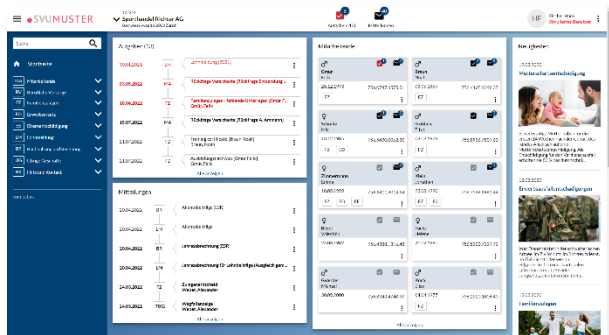

panvica en voie de digitalisation !

Optimisation de la plateforme électronique *connect*

Ces dernières années, Panvica n’a pas exploité toutes les possibilités technologiques qu’offre la numérisation.

Dans le cadre du projet interne « Optima », nous voulons notamment augmenter l’utilisation de notre portail en ligne *connect* à large échelle.

Grâce à *connect*, vous pouvez effectuer presque toutes les tâches administratives sans papier dans les domaines de l’AVS, de la CAF, d’APG et de la prévoyance professionnelle. Grâce à l’envoi électronique de la correspondance, vous recevez en outre rapidement tous les documents dont vous avez besoin et pouvez les consulter à tout moment dans *connect*. Faites-vous une idée en regardant la [vidéo d’information](#).

Le déploiement de *connect* se fera selon les trois phases suivantes :

1) Optimisation

Durant cette phase, il s’agit d’optimiser *connect* ainsi que le traitement administratif au sein de la caisse même en collaboration avec quelques membres sélectionnés à cet effet.